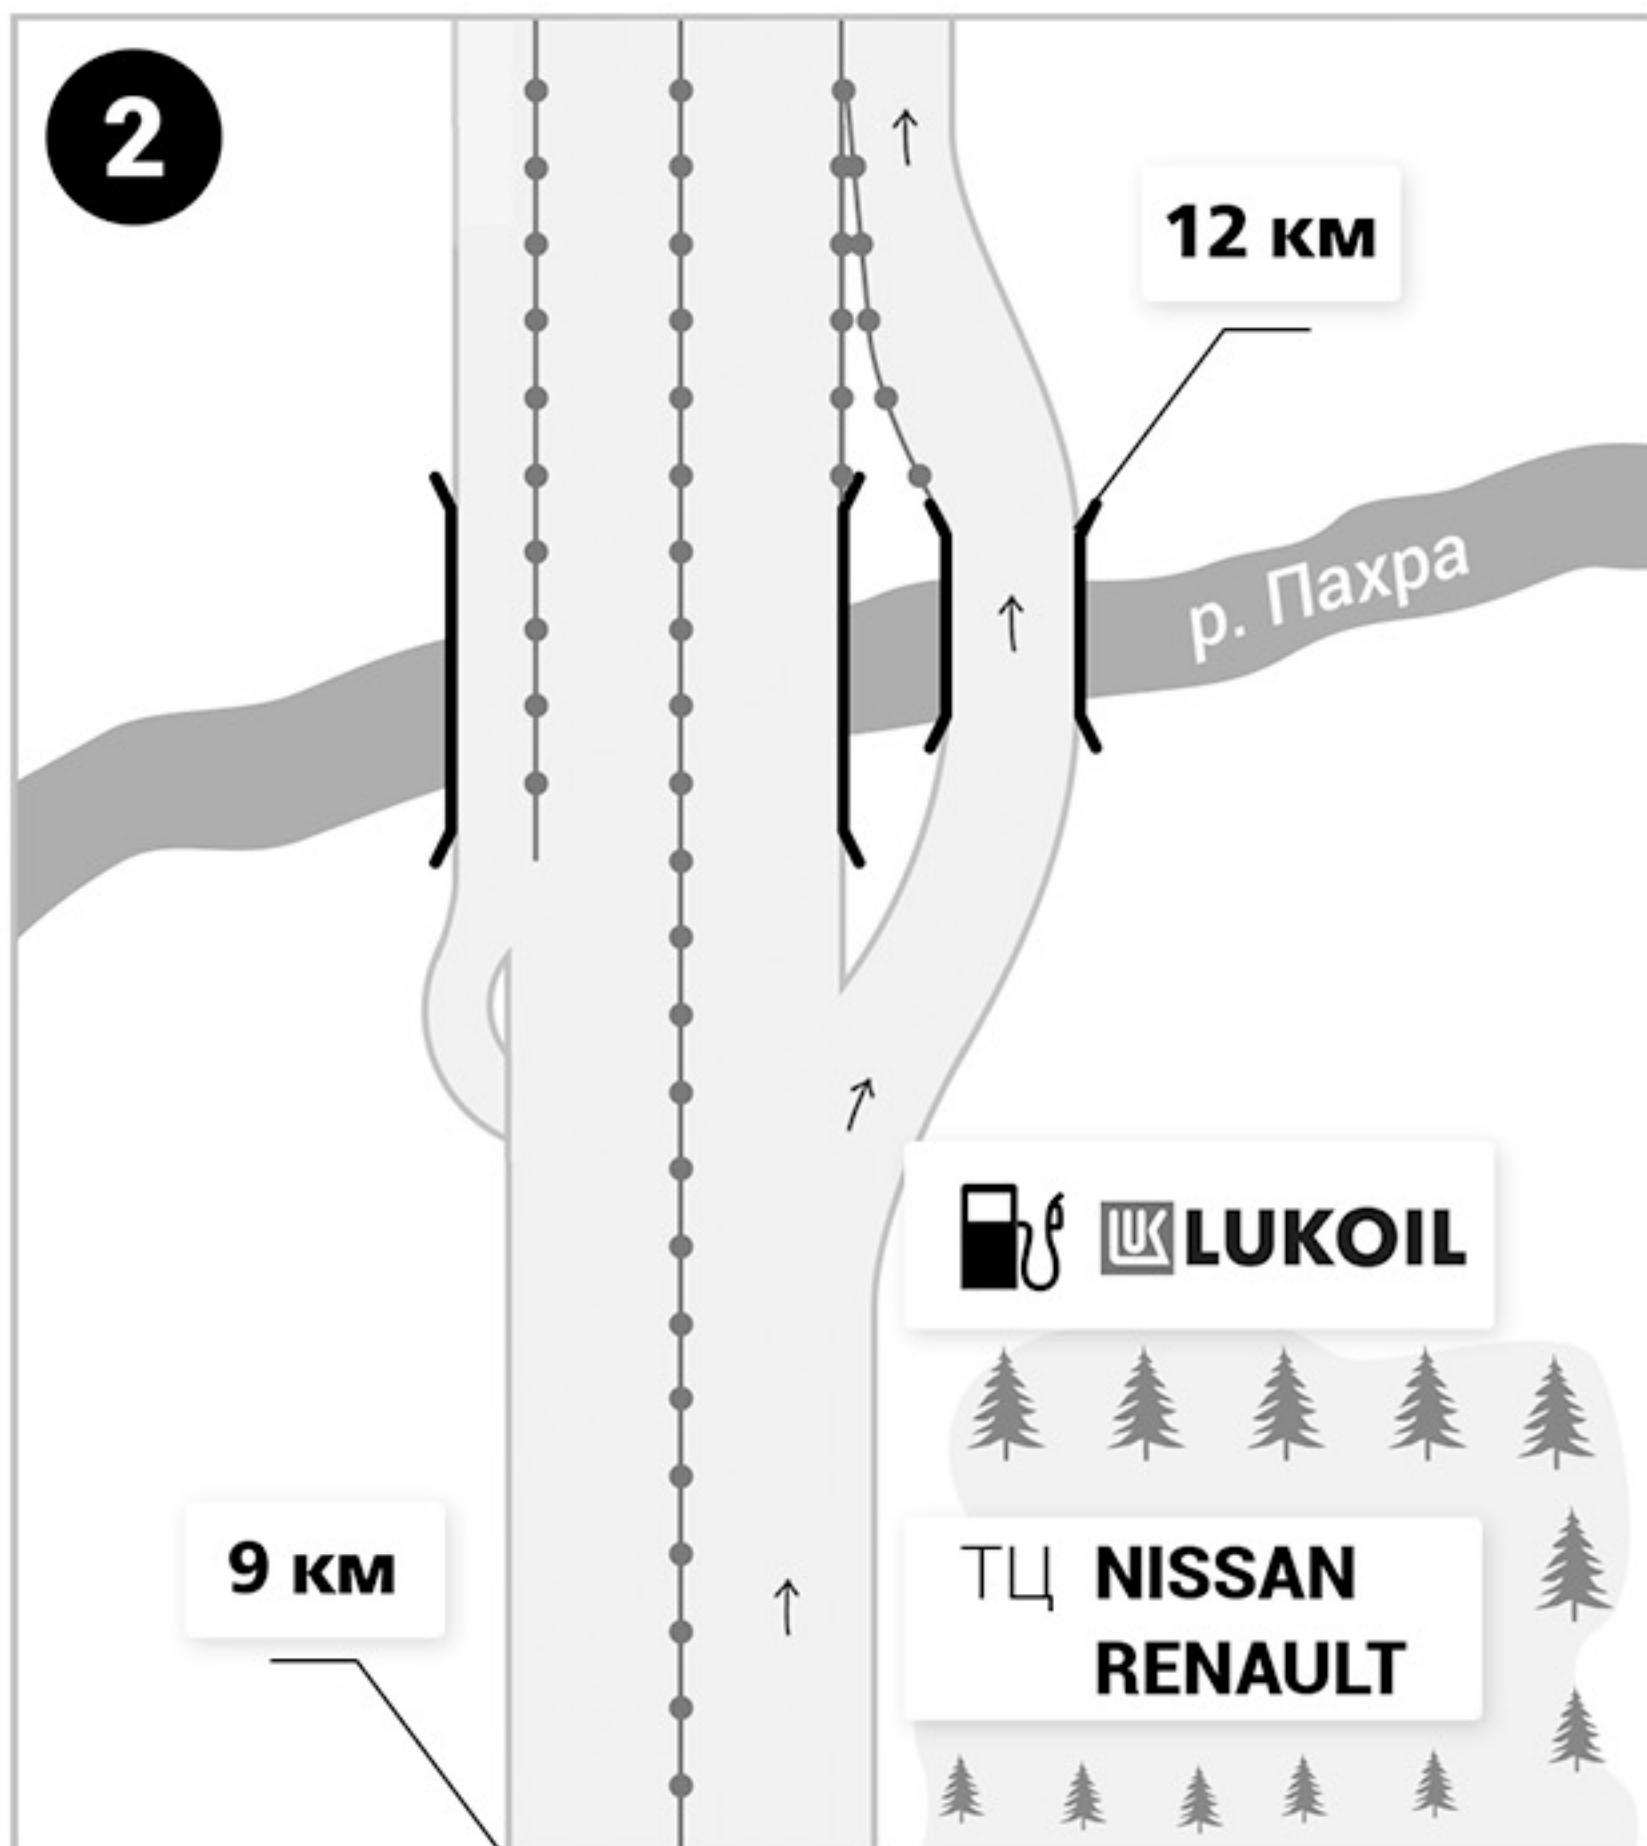

Схема проезда в ООО «ЭЛЕКОН»

ООО «ЭЛЕКОН»

СКЛАД И ОФИС НА ОДНОЙ ТЕРРИТОРИИ

ЧАСЫ РАБОТЫ

ОФИС 8⁰⁰–18⁰⁰ СКЛАД 8⁰⁰–17⁰⁰

ТЕЛ/ФАКС

+7 (495) 514-22-22

АДРЕС

– АЗС Нефтьмагистраль

– Лес

10 км

– Расстояние от МКАД