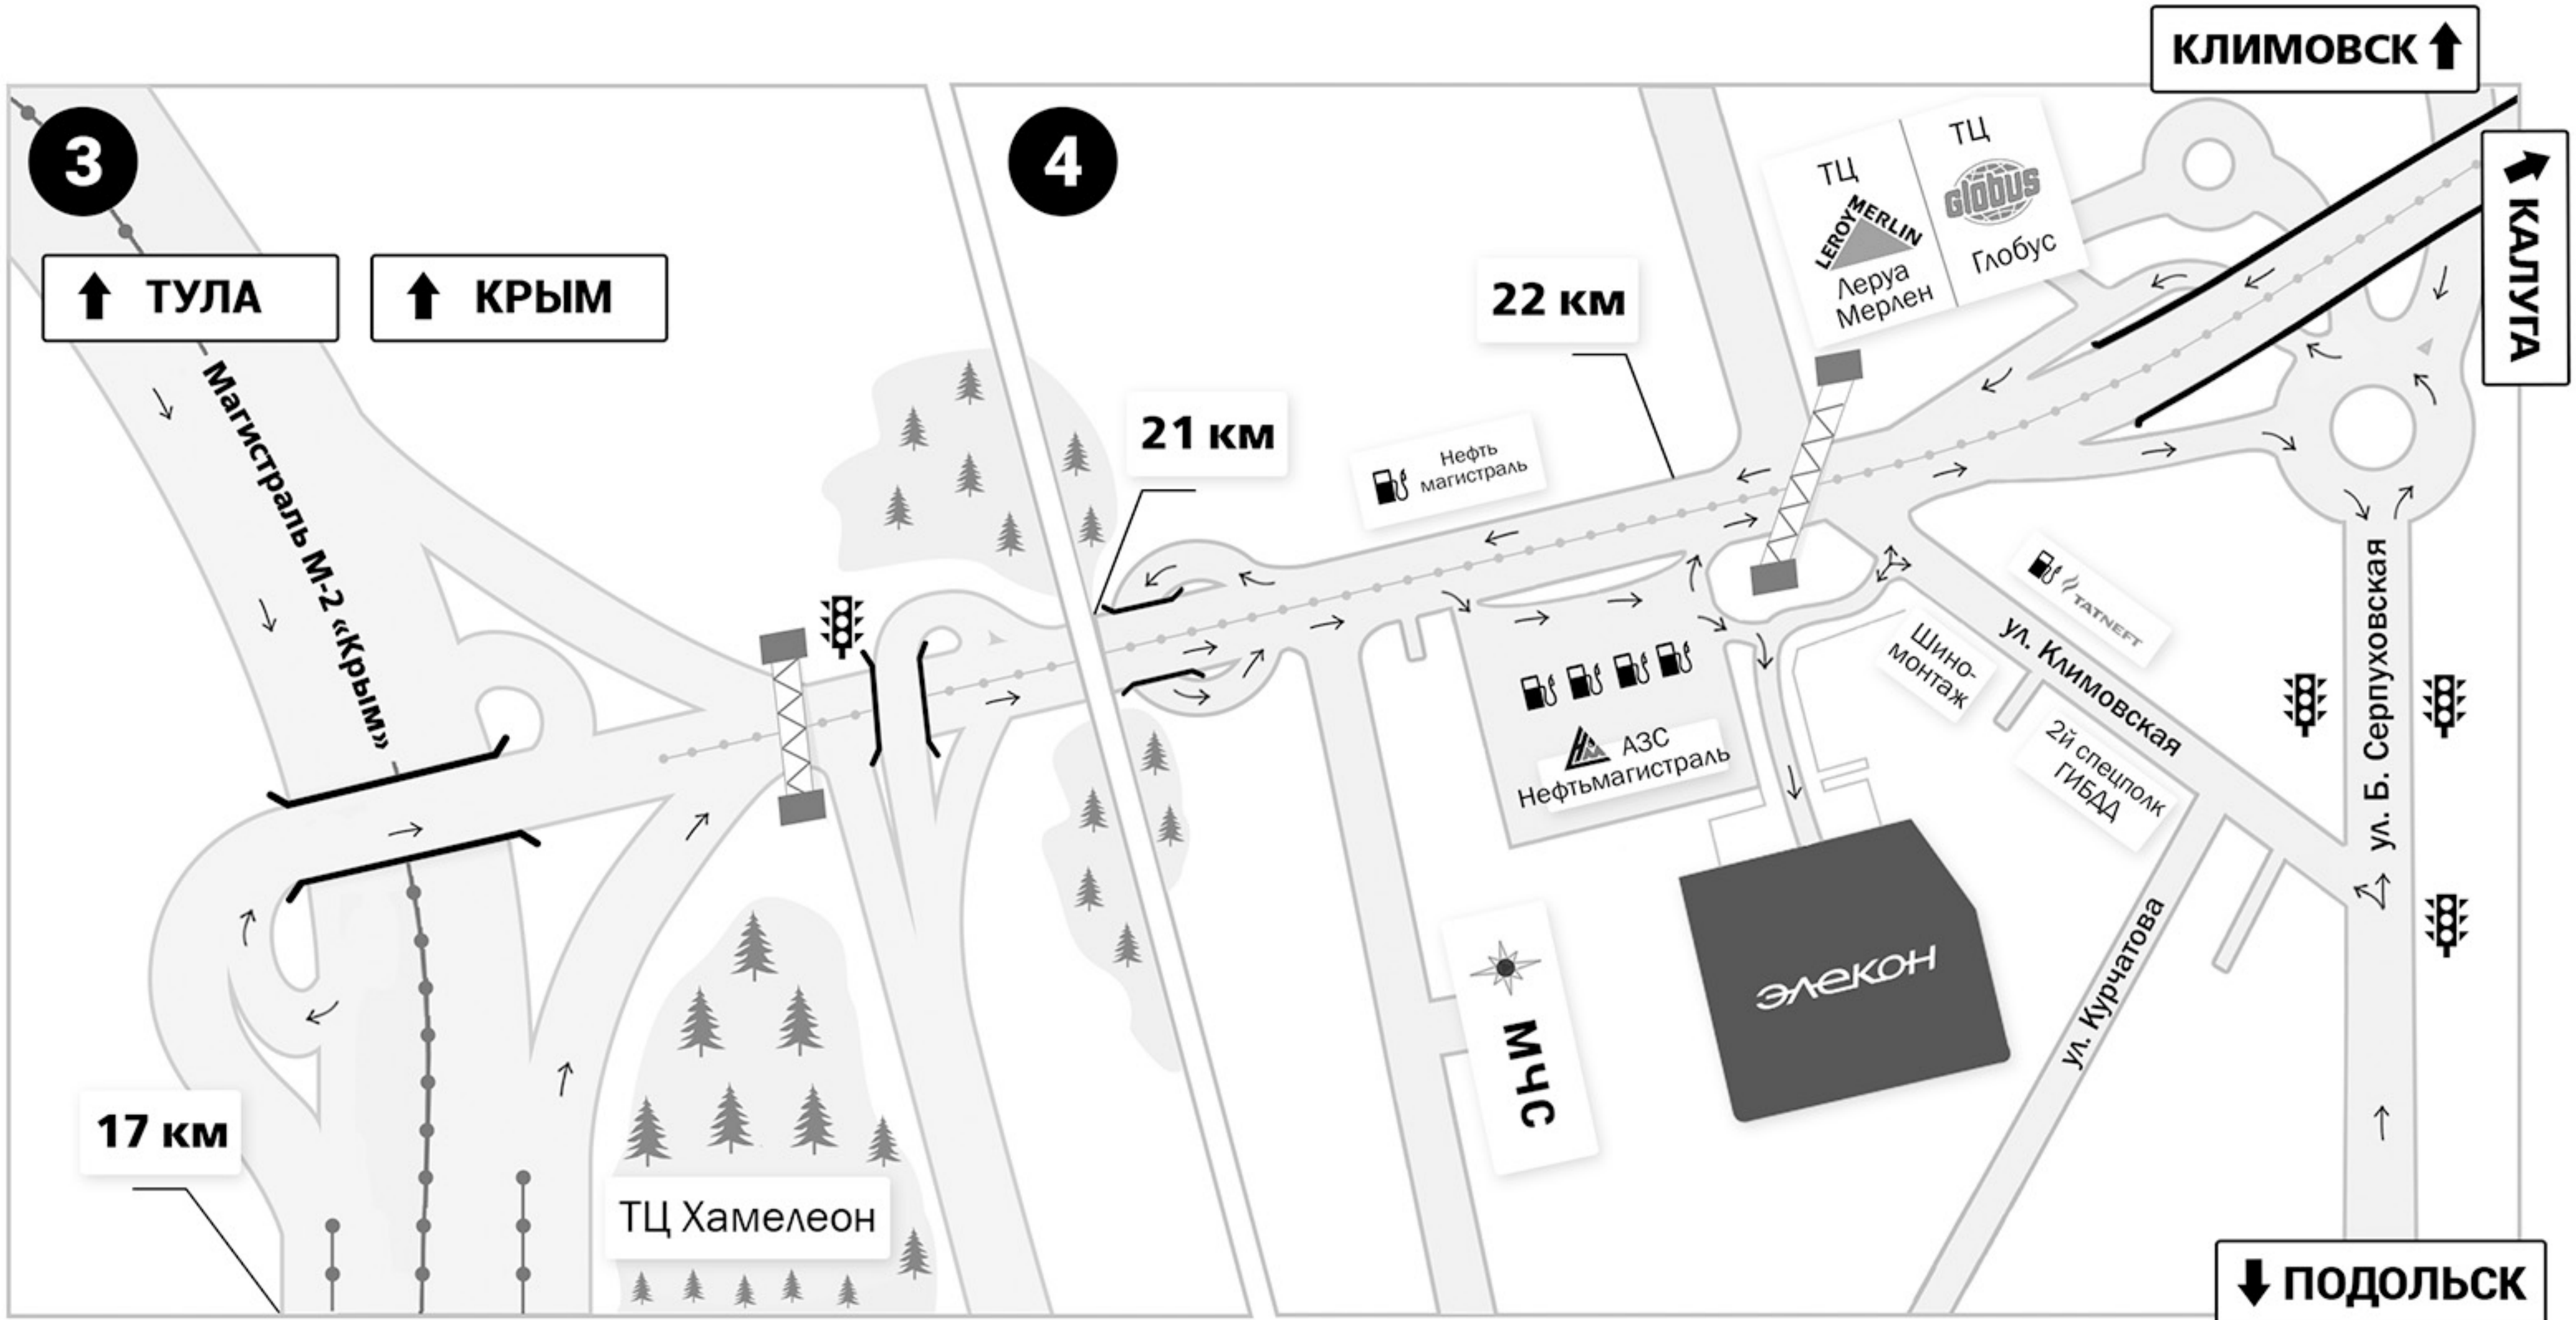

Схема проезда в ООО «ЭЛЕКОН»

ООО «ЭЛЕКОН»

СКЛАД И ОФИС НА ОДНОЙ ТЕРРИТОРИИ

ЧАСЫ РАБОТЫ

ОФИС 8⁰⁰–18⁰⁰ СКЛАД 8⁰⁰–17⁰⁰

ТЕЛ/ФАКС

+7 (495) 514-22-22

АДРЕС

г. Подольск, Московская обл.,
Объездная дорога, д.9

ВАШ МАРШРУТ НА ЯНДЕКС-КАРТАХ

ГЛОНАСС, GPS

55.392623°N

37.555346°E

Принятые обозначения:

– Светофоры

– АЗС

– АЗС Нефтьмагистраль

– Лес

10 км

– Расстояние от МКАД