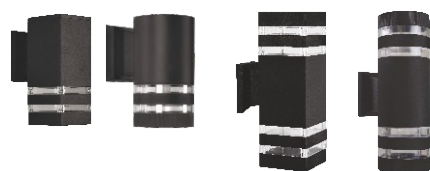

НБУ POLO

4690612037950	НБУ POLO-S-2xA60-BL	двусторонний	черный	E27	141 x 90 x 270	20
4690612045078	НБУ POLO-S-1xA60-BL	односторонний	черный	E27	150 x 90 x 200	10 NEW
4690612037943	НБУ POLO-R-2xA60-BL	двусторонний	черный	E27	141 x 90 x 270	20
4690612045061	НБУ POLO-R-1xA60-BL	односторонний	черный	E27	150 x 90 x 200	10 NEW