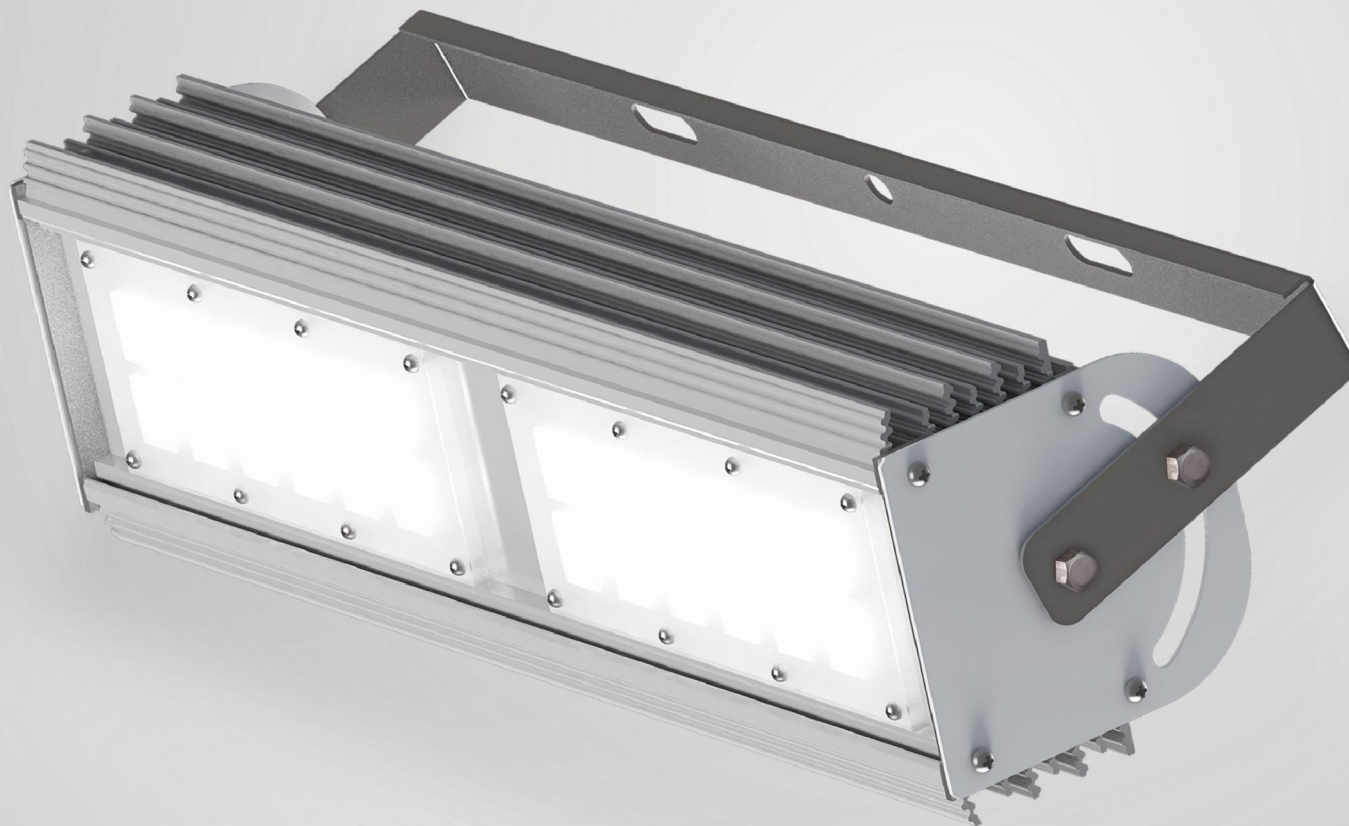

# Meteor K

Предназначены для освещения улиц, площадей, парковых зон, внутридворовых территорий, платформ железнодорожных станций т.п.

Завод  
Световых  
Приборов

Удобство  
подключения и монтажа

Алюминиевый корпус

# Meteor I

Предназначены для освещения улиц, площадей, парковых зон, внутридворовых территорий, платформ железнодорожных станций т.п.

Завод  
Световых  
Приборов

Удобство  
подключения и монтажа

Алюминиевый корпус